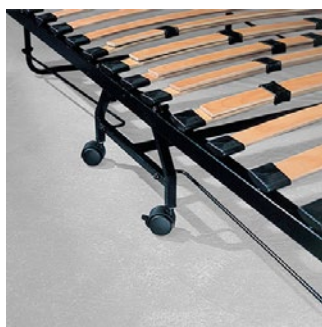

DESCRIÇÃO

Cama extra dobrável, com cabeceira em madeira.

CARACTERÍSTICAS

4440 Cama Verdi

- 100% design holandês, feito na Holanda;
- A maior cama extra do mercado hoteleiro;
- Extra conforto e equilíbrio do peso graças ao estrado com 19 ripas de madeira;
- Cabeceira de madeira;
- Confortável colchão de espuma SG40 com 10 cm de espessura;
- Fácil de dobrar devido ao mecanismo de dobragem único;
- Rodas resistentes para evitar danos ao piso.

ESPECIFICAÇÕES TÉCNICAS

DIMENSÕES	Dobrado 40 x 90 x 120 cm
	Aberto 45 x 90 x 210 cm
	Colchão 10 x 90 x 2015 cm
CORES	Preto / Mogno
PESO	40 kg

A Bentley, reserva-se ao direito de efectuar mudanças na presente ficha técnica sem necessidade de comunicação prévia. © Laser Build