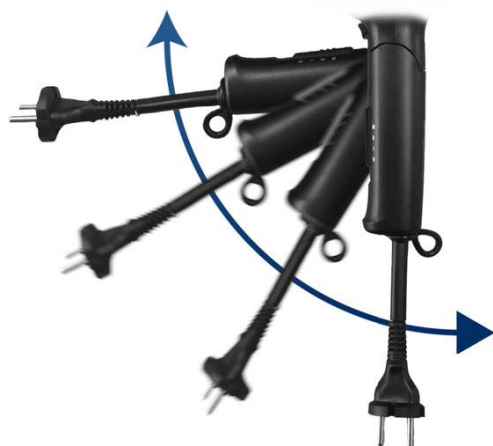

DESCRIÇÃO

6065 Secador de cabelo Levante

- Secador de cabelo 1800 - 2100 w com proteção contra sobreaquecimento;
- Cabo retrátil de 160 cm;
- Economia de espaço, fácil de armazenar;
- Função de ionização permanente, protege e dá volume ao cabelo;
- Três configurações de temperatura e botão de ar frio;
- Bocal e tampa de entrada de ar amovíveis, para fácil limpeza;
- Acabamento mate.

ESPECIFICAÇÕES TÉCNICAS

DIMENSÕES	aberto: 27,5 x 9,5 x 28,5 cm [incl. bocal]
	dobrado: 21,5 x 9,5 x 15 cm [excl. bocal]
POTÊNCIA / VOLTAGEM	1800-2100w (220-240v / 50-60Hz)
COMPRIMENTO DO CABO	160 cm
CORES	Preto mate
PESO	0,8 kg